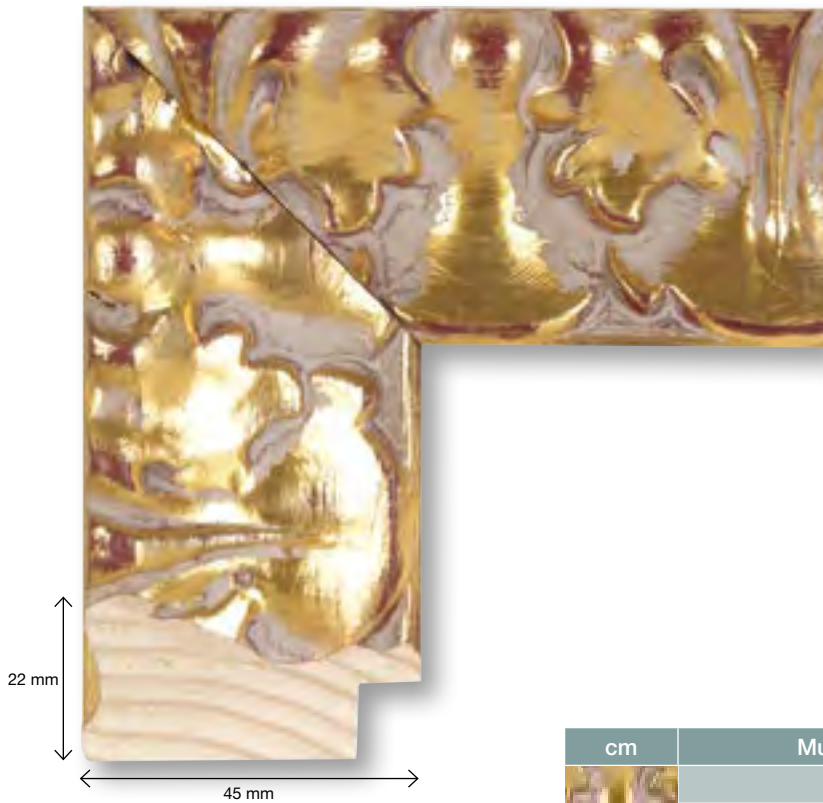

GAÏA

FSC

BV-COC-051015

La marque de gestion forestière responsable

© 1996 Forest Stewardship Council

cm	Multivues 30x40	Multivues 40x50	Pêle-mêle 40x50
	29445	29446 [*]	29447
	29449	29450	29451
	29453	29454 [*]	29455
	29457	29458	29459

CLUB

cm	Pêles-mêles 40x50
	12006

BAROCCO

La marque de gestion forestière responsable
© 1996 Forest Stewardship Council

cm	Multivues 30x40	Multivues 40x50	Pêles-mêles 40x50
	29403	29404	29405
	29431	29432	29433