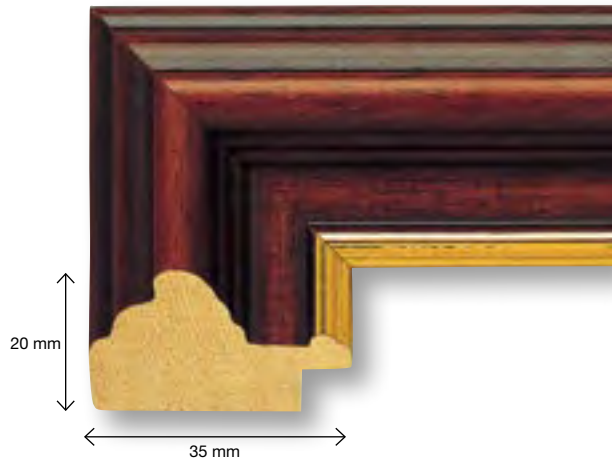

CLUB

cm	Pêles-mêles 40x50
	12006